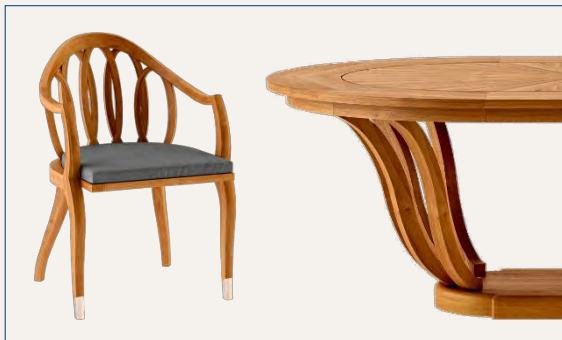

Slats

Synthetic
French cane

Synthetic fibre

TULIPE

• X.TU.TV1...

Table: H:76 x W:208 x D:148 cm (8 p.)
Options: oiling

JONQUILLE

• X.JQ.SB2...