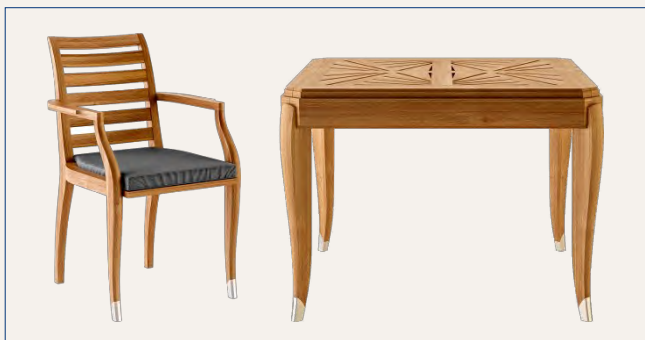

Slats

Synthetic
French cane

Synthetic fibre

JONQUILLE

● X.JQ.TR1...

- Tables:** H:76 x W:100 x D:100 cm (4 p.)
H:76 x W:150 x D:100 cm (6 p.)
H:76 x W:200 x D:100 cm (8 p.)
H:76 x W:200+60 x D:100 cm (8+2 p.)
- Options:** oiling