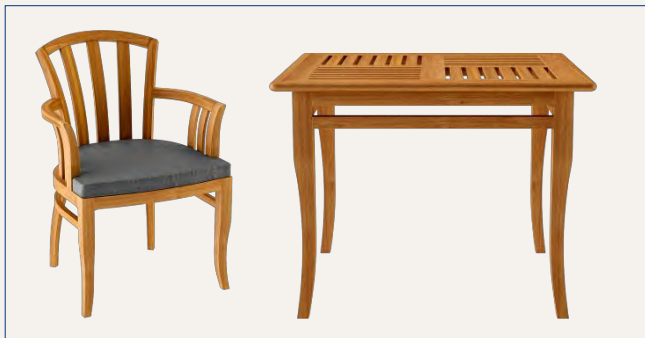

Slats

Synthetic
French cane

Synthetic fibre

TOURNESOL

● X.TS.TR1...

Tables: H:76 x W:100 x D:100 cm (4 p.)
H:76 x W:159 x D:100 cm (6 p.)
H:76 x W:210 x D:100 cm (8 p.)
H:76 x W:260 x D:100 cm (10 p.)

Options: oiling